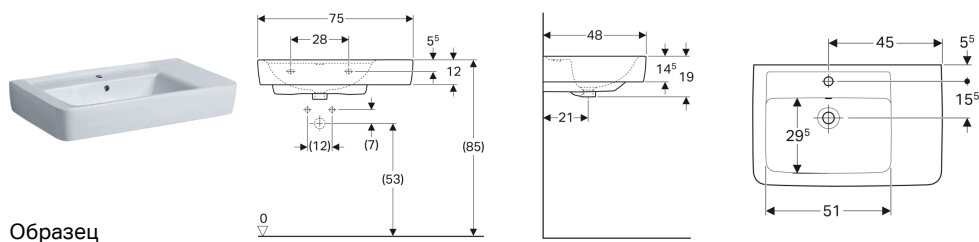

Раковина Geberit Renova Plan с асимметричной полкой

Образец

Характеристики

- Возможна установка на мебель
- Асимметричная полка

Технические характеристики

Материал | Сантехнический фарфор

Объем поставки

- Раковина

Арт. №	Цвет / поверхность	Отверстие под смеситель	Перелив	Полка	В	Ширина тумбы	Н	Т
122180000	Белый	По центру	На виду	Правая	75 см	67.6 см	19 см	48 см
122175000	Белый	По центру	На виду	Левая	75 см	67.6 см	19 см	48 см
122183000 *	Белый	По центру	Без	Правая	75 см	67.6 см	19 см	48 см
122179000 *	Белый	По центру	Без	Левая	75 см	67.6 см	19 см	48 см

* Производство, соответствующее заказу

Принадлежности

- Сифон бутылочный Geberit для раковин, горизонтальный выпуск
- Сифон бутылочный Geberit для раковин, компактная модель, горизонтальный выпуск
- Донный клапан Geberit с отводом без возможности перекрытия слива и с крышкой клапана